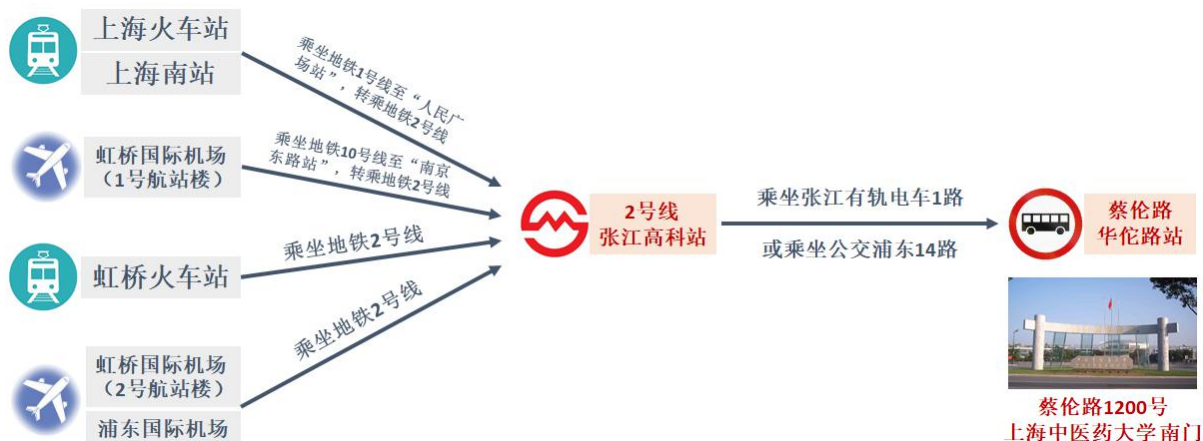

上海中医药大学 2021 年硕士研究生新生报到通知

一、报到

时间：2021 年 9 月 6 日，上午 8：30—下午 3：00。

地点：上海市浦东新区蔡伦路 1200 号上海中医药大学学生事务与发展中心 1 楼。

二、交通

新生报到当日 7:30 起，学校将安排免费班车，从“2 号线 张江高科站”接送至学生事务与发展中心。

三、缴费

1. 学费：2021 年研究生具体收费及要求见研究生院网站。
2. 大学生基本医疗保险：180 元/人/年（以当年度上海市城镇居民基本医疗保险收费标准为准）；大学生补充医疗保险：120 元/人/年。
3. 服装费：需购买白大褂者费用自理（后勤中心一楼设备处库房提供）。
4. 床上及生活用品：自备（可到学校周边超市购买）。
5. 教材费：根据本人选课情况购买，费用自理。
6. 就餐、水电等费用：就餐使用校园一卡通，餐费自理；水电费等按有关规定支付。

7. 住宿费：张江宿舍园区住宿费标准 1200 元/年，按学年收取。各附属医院住宿费标准按各自规定收取。定向研究生原则上不安排宿舍，如有特殊原因有住宿需求，入学一周内，填写在籍学生宿舍入住申请表（上海中医药大学学生综合信息服务平台园区管理专区下载）。

四、贷款申请及奖助政策

详见上海中医药大学学生综合信息服务平台奖助政策栏。

五、注意事项

1. 按规定日期报到，如有特殊原因不能按时报到者，须至少提前一周向所在二级学院提交书面请假申请并附相关证明，逾期二周末报到而无正当理由者，取消入学资格。